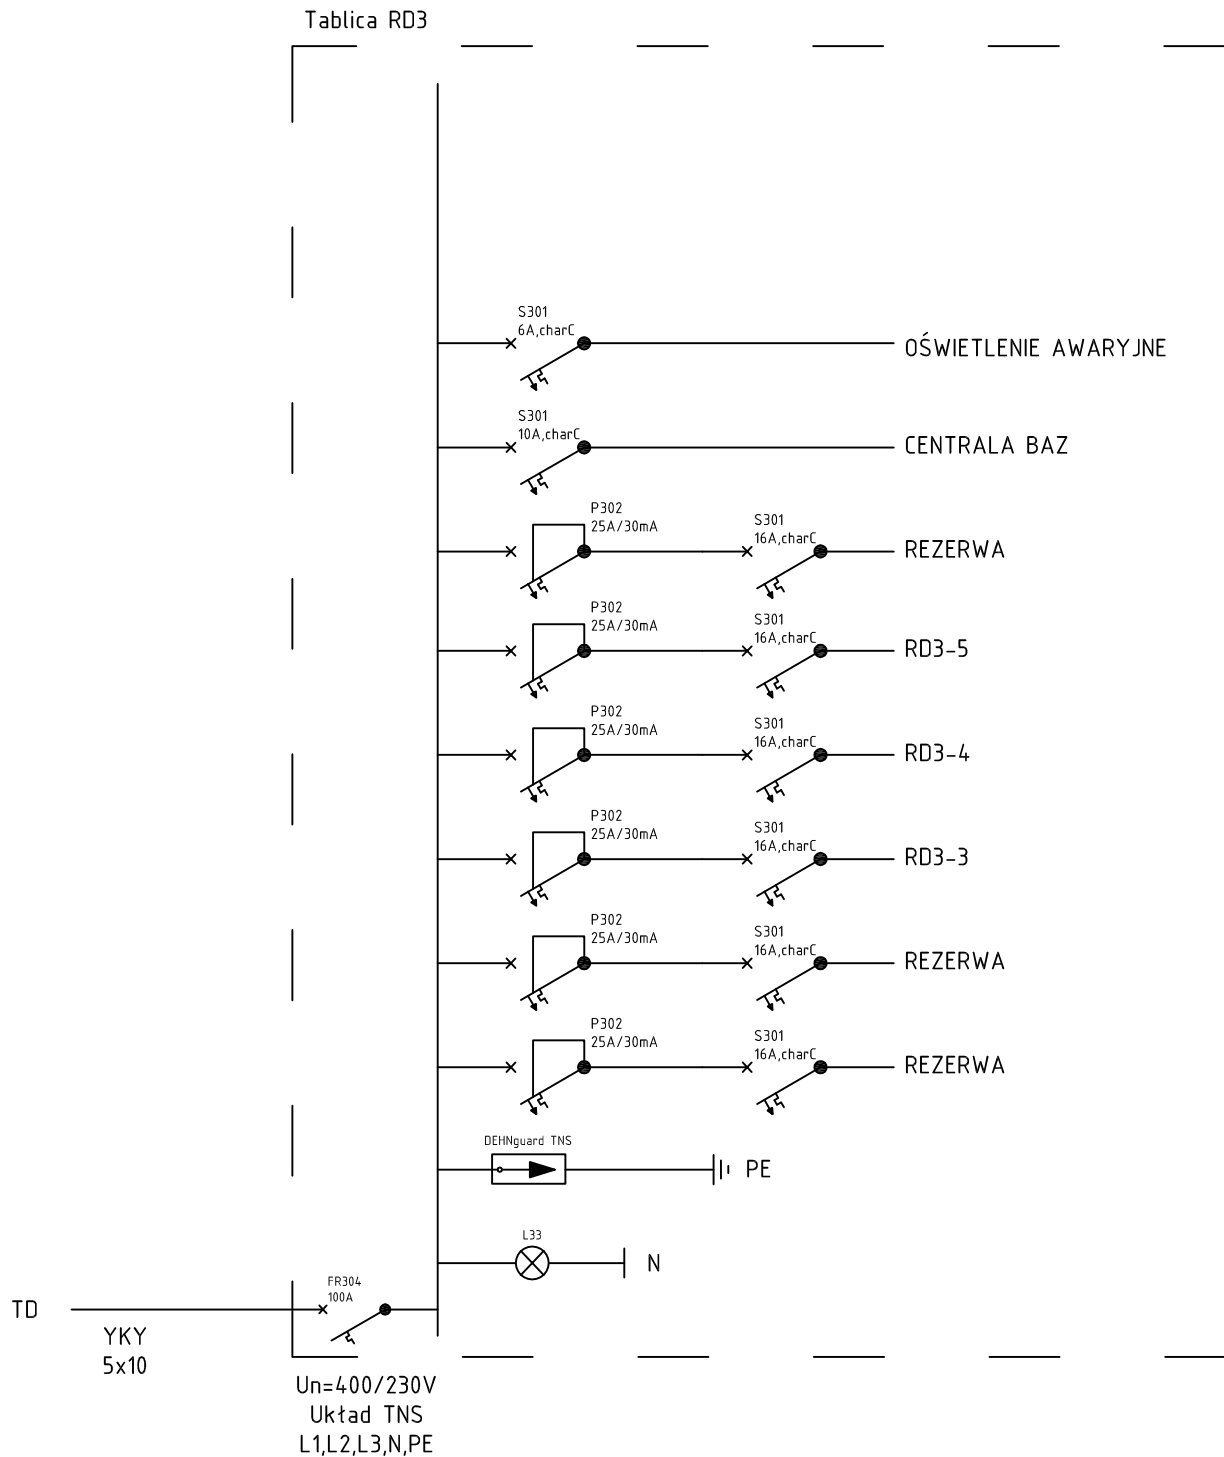

Schemat zasilania

Tablica RD3 zasilania dedykowanego sieci strukturalnej

Obiekt: BUDYNEK PODKARPACKIEGO URZĘDU WOJEWÓDZKIEGO W TARNOBREZEGU, ul. 1 Maja 4A					
Zadanie: Modernizacja Instalacji Zasilania Elektrycznego					
Rysunek: SCHEMAT ZASILANIA TABLICA ZAS. DEDYKOWANEGO RD3			Brzoza: INSTALACJE		
Zespół autorski: mgr inż. Wojciech Szwajczak mgr Arkadiusz Malinowski		Nr. uprawnień: Upr. E-224/02 Licencja nr 0002725	Podpis:	Data: GRUDZIEŃ 2010r.	Skala:
Opracował: Marian Walaszek		Upr. E-109/81	Pos.	Nr. rys.: E-1.2.3	