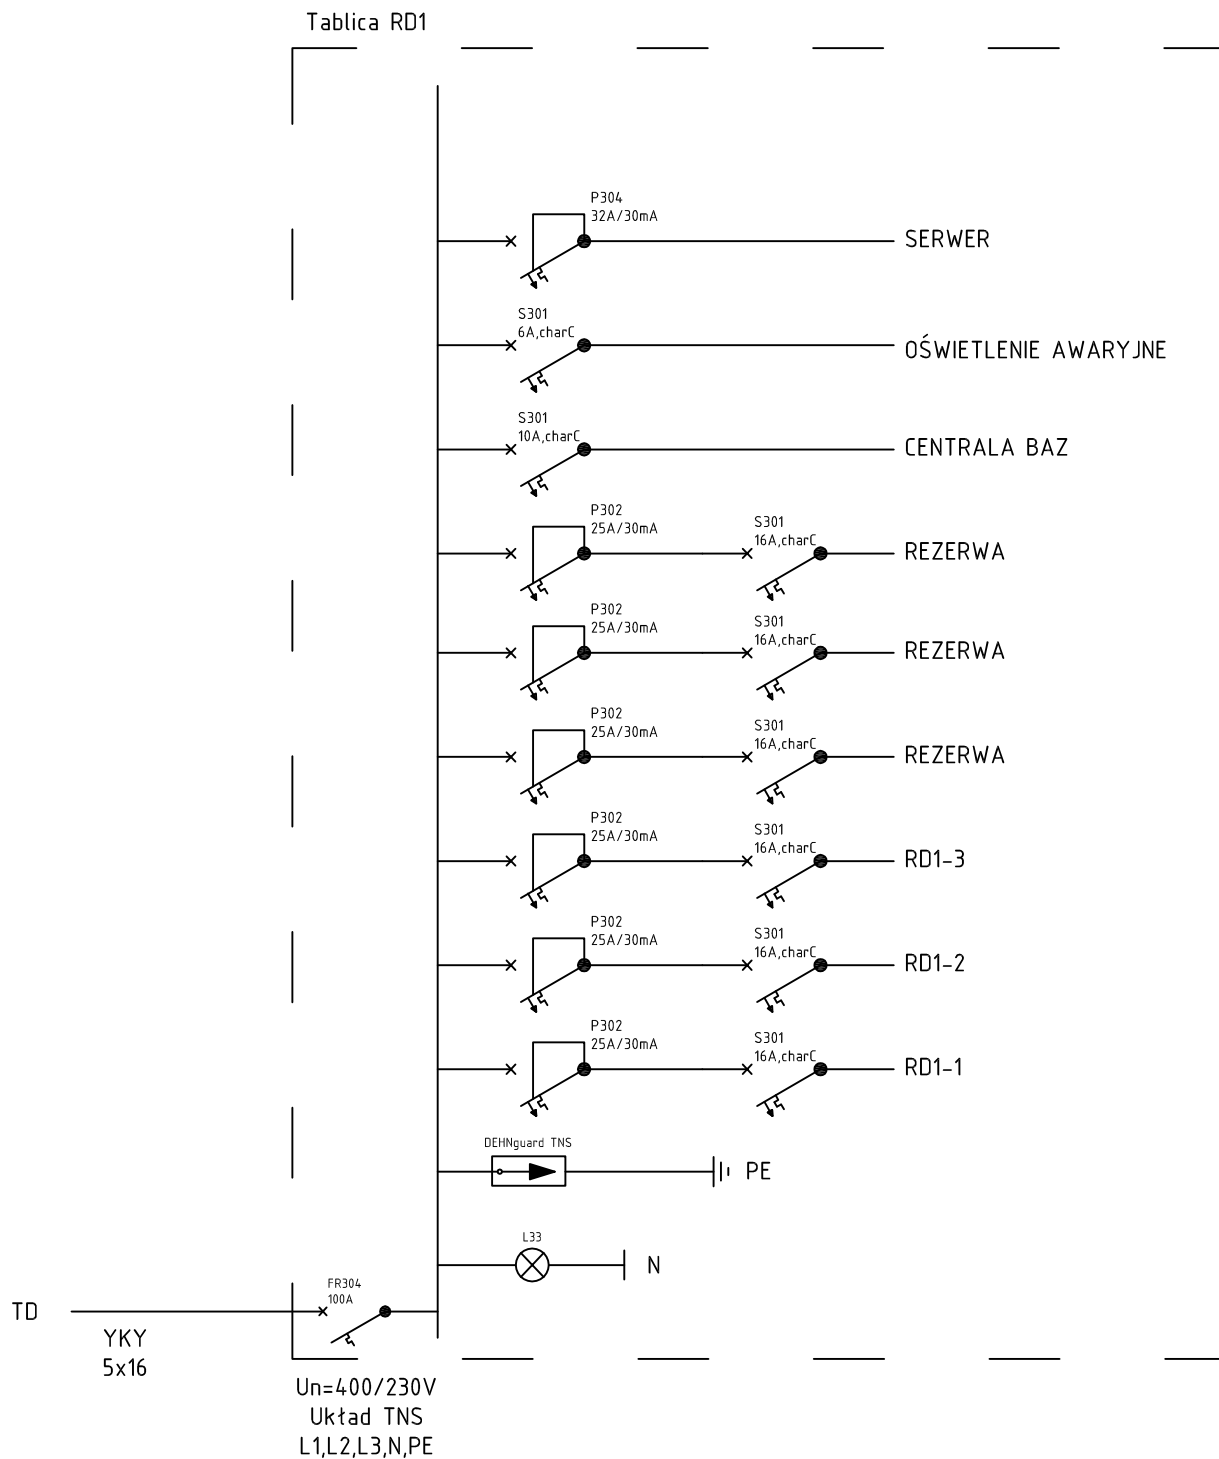

Schemat zasilania

Tablica RD1 zasilania dedykowanego sieci strukturalnej

Obiekt: BUDYNEK PODKARPACKIEGO URZĘDU WOJEWÓDZKIEGO W TARNOBREZEGU, ul. 1 Maja 4A					
Zadanie: Modernizacja Instalacji Zasilania Elektrycznego					
Rysunek: SCHEMAT ZASILANIA TABLICA ZAS. DEDYKOWANEGO RD1			Brzoza: INSTALACJE		
Zespół autorski: mgr inż. Wojciech Szwajczak mgr Arkadiusz Malinowski		Nr. uprawnień: Upr. E-224/02 Licencja nr 0002725	Podpis:	Data: GRUDZIEŃ 2010r.	Skala:
Opracował: Marian Walaszek		Upr. E-109/81	Pos.	Nr. rys.: E-1.2.1	