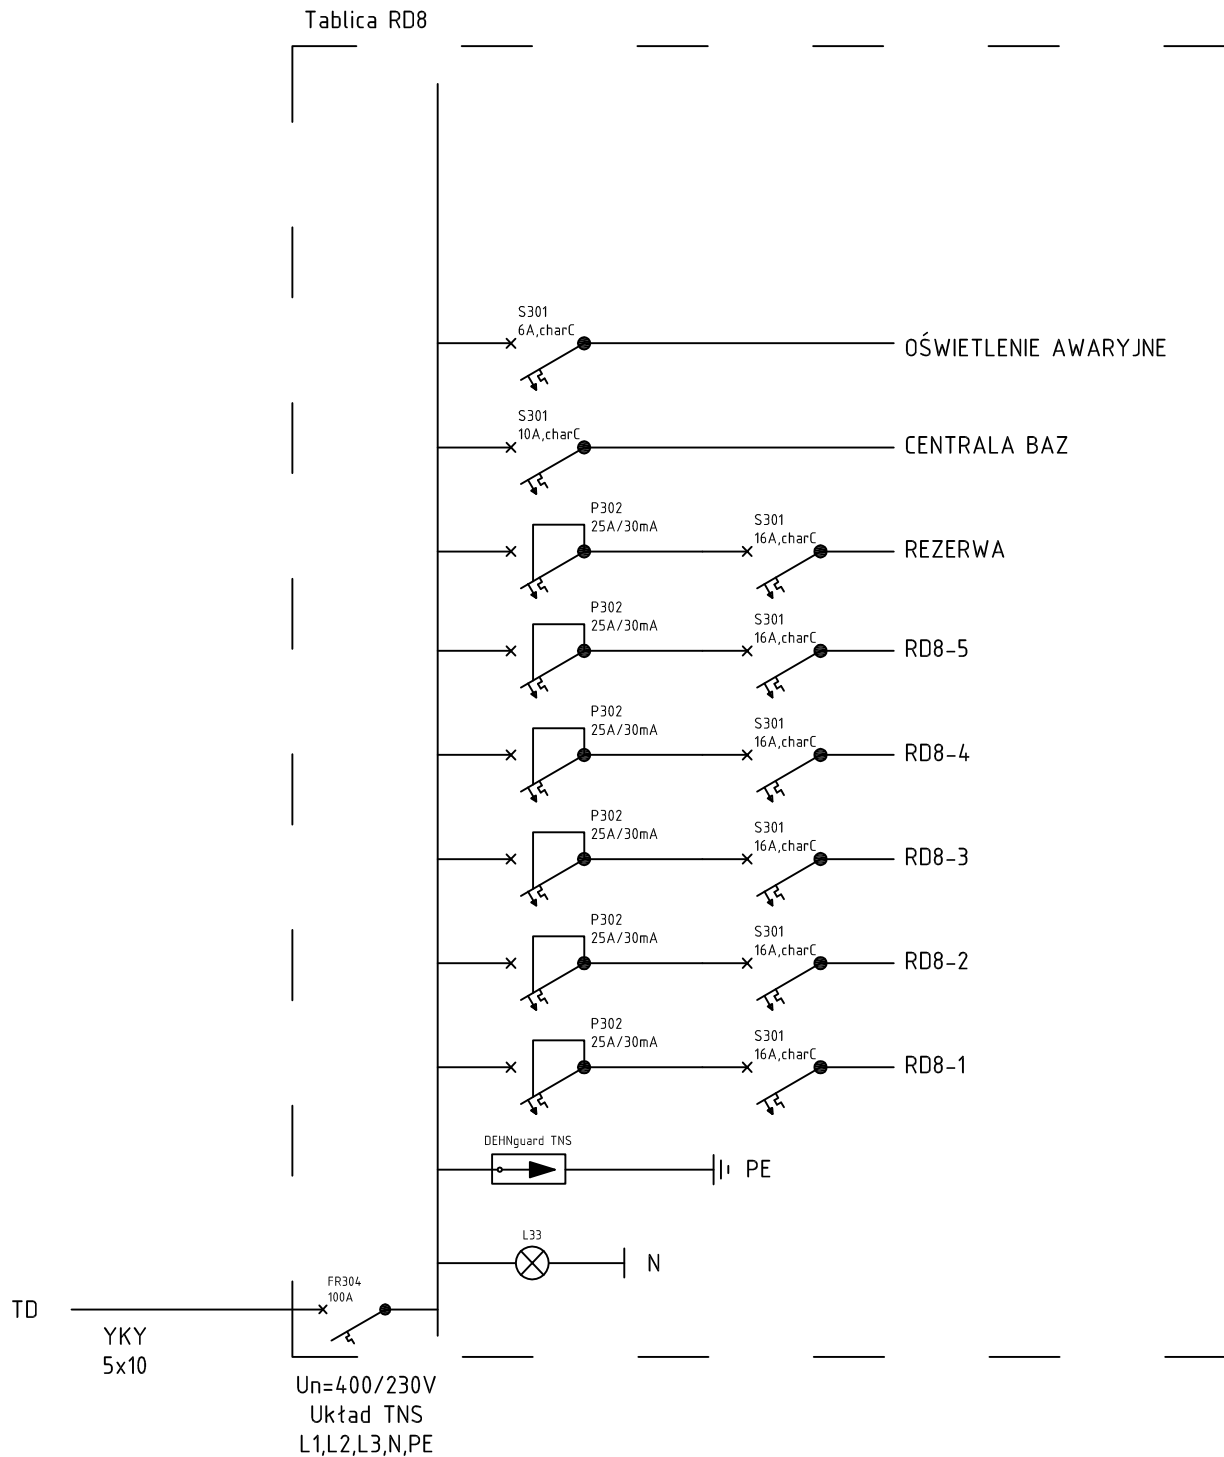

# Schemat zasilania

## Tablica RD8 zasilania dedykowanego sieci strukturalnej

<b>Obiekt:</b> BUDYNEK PODKARPACKIEGO URZĘDU WOJEWÓDZKIEGO W TARNOBREZEGU, ul. 1 Maja 4A					
<b>Zadanie:</b> Modernizacja Instalacji Zasilania Elektrycznego					
<b>Rysunek:</b> SCHEMAT ZASILANIA TABLICA ZAS. DEDYKOWANEGO RD8			<b>Bronza:</b> INSTALACJE		
<b>Zespół autorski:</b> mgr inż. Wojciech Szwajczak mgr Arkadiusz Malinowski		<b>Nr. uprawnień:</b> Upr. E-224/02 Licencja nr 0002725	<b>Podpis:</b>	<b>Data:</b> GRUDZIEŃ 2010r.	<b>Skala:</b>
<b>Opracował:</b> Marian Walaszek		<b>Upr. E-109/81</b>	<b>Pos.</b>	<b>Nr. rys.:</b> E-1.2.8	