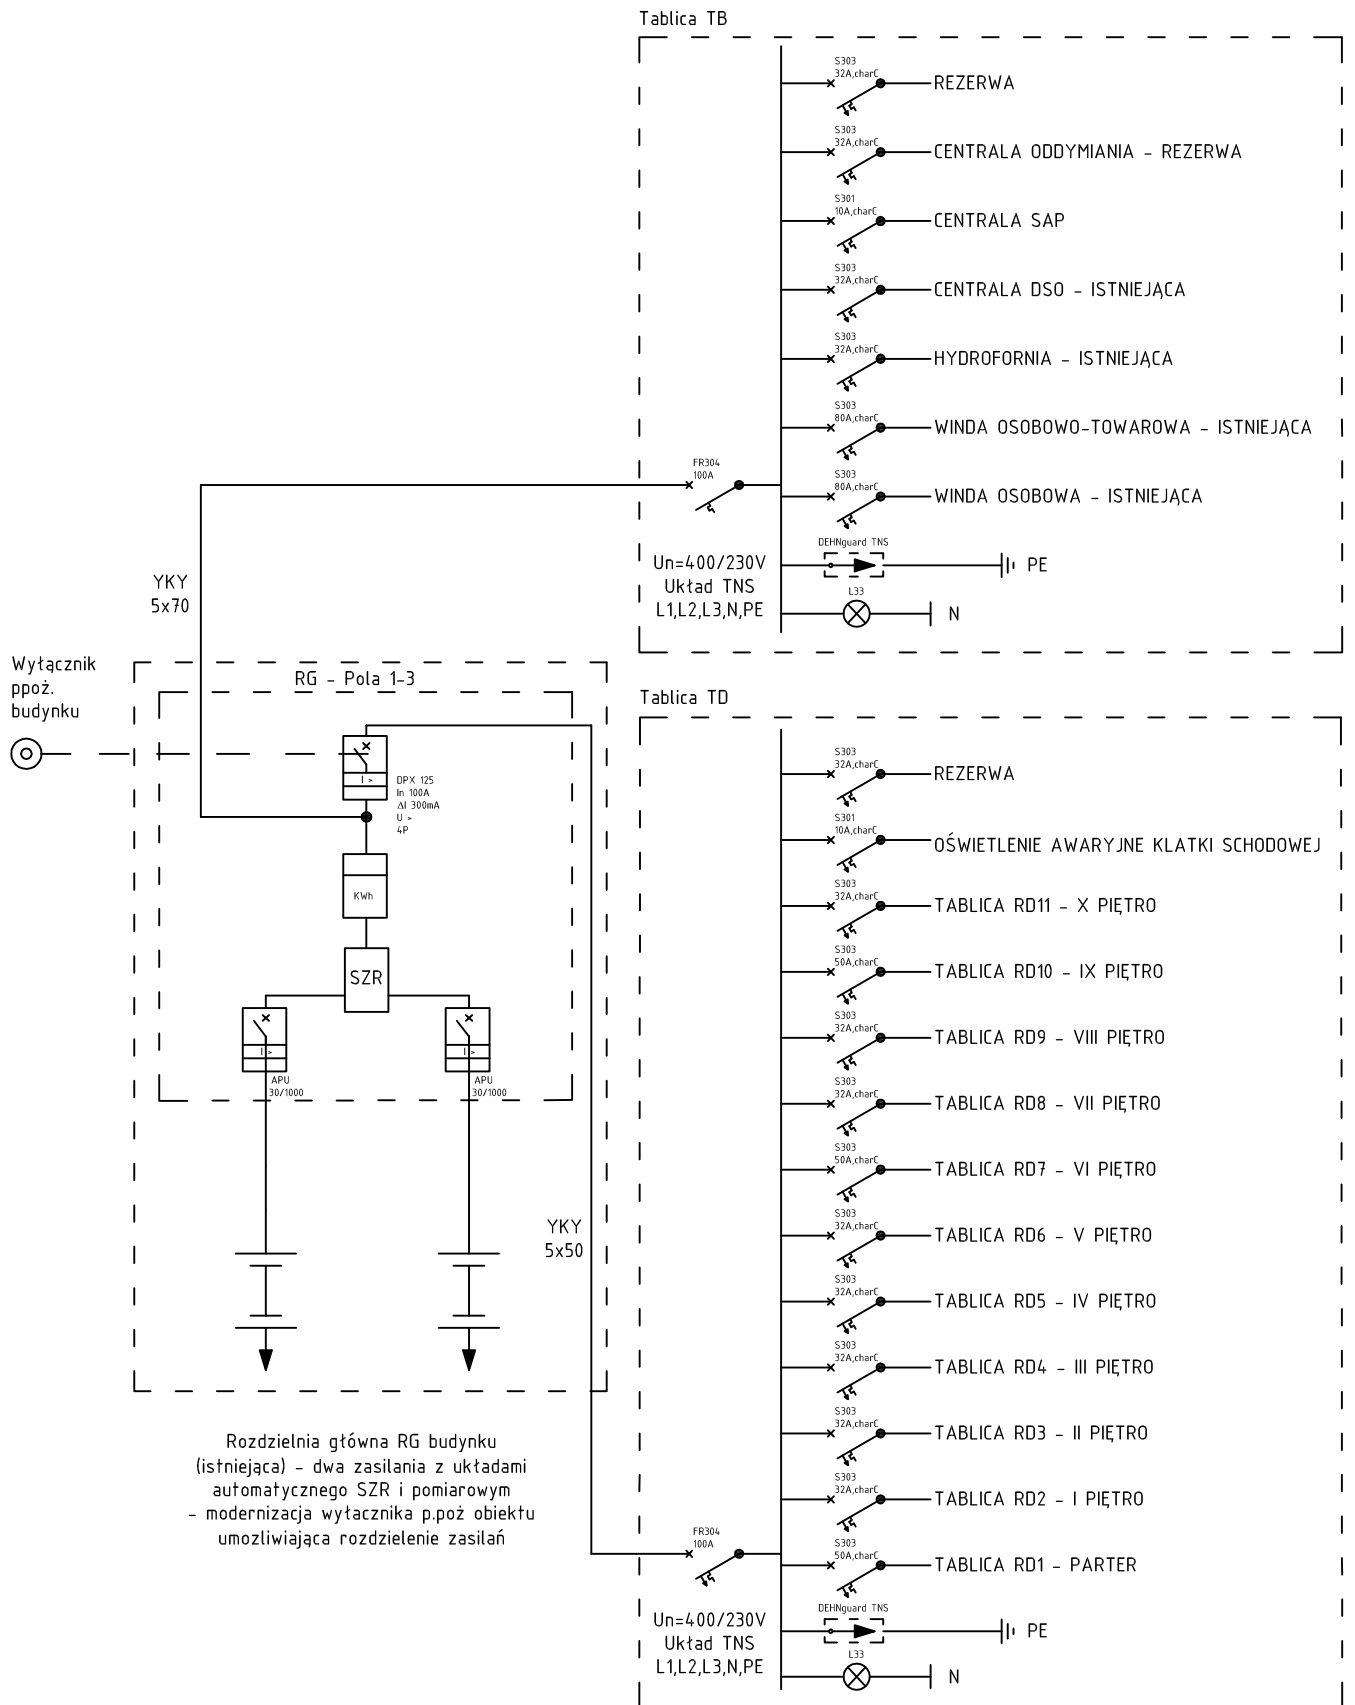

# Schemat zasilania

## Zasilanie główne (RG) + tablice zasilają bezpiecznego TB i dedykowanego TD

Obiekt: <b>BUDYNEK PODKARPACKIEGO URZĘDU WOJEWÓDZKIEGO W TARNOBREZEGU, ul. 1 Maja 4A</b>				
Zadanie: <b>Modernizacja Instalacji Zasilania Elektrycznego</b>				
Rysunek: <b>SCHEMAT ZASILANIA ROZDZIELNIE RG ORAZ TB I TD</b>			Prunok: <b>INSTALACJE</b>	
Zespół autorski: mgr inż. Wojciech Sewajczak mgr Arkadiusz Malinowski	Nr uprawnień: Upr. E-224/02 Licencja nr 0002725	Podpis:	Data: GRUDZIEŃ 2010r.	Skala:
Oprowadził: Marian Walaszek	Upr. E-109/81		Pow.:	Nr rys. E-1.1