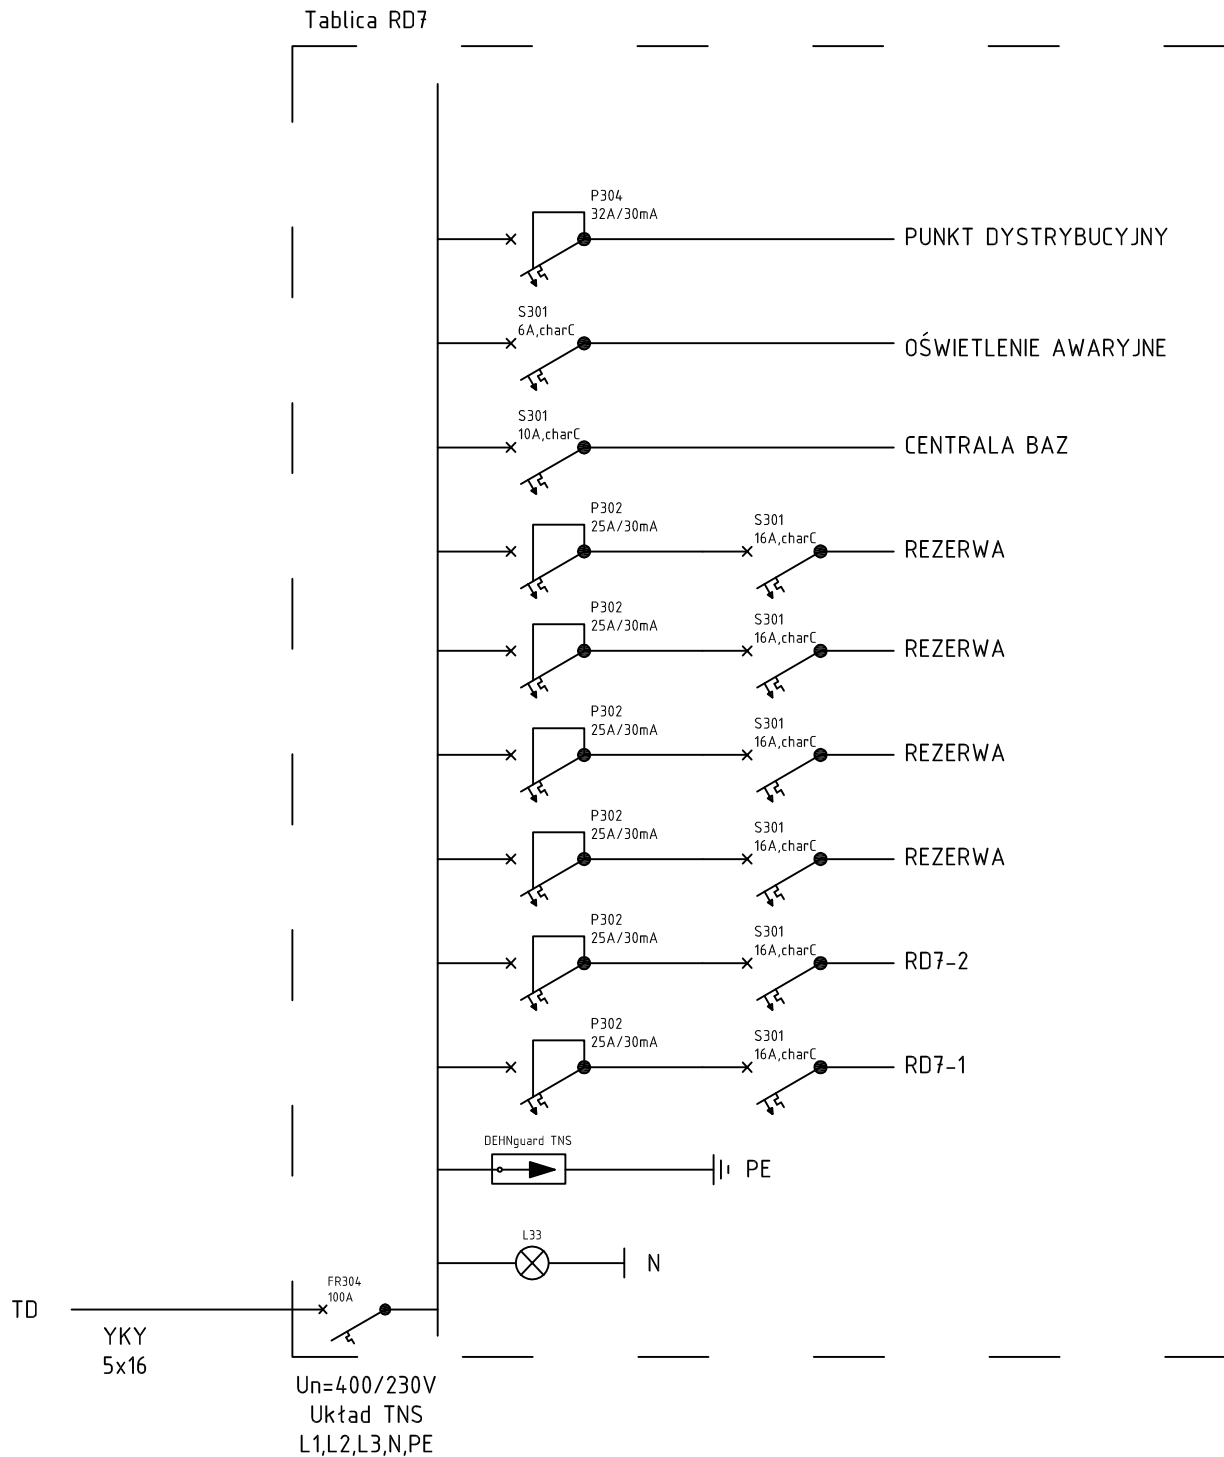

Schemat zasilania

Tablica RD7 zasilania dedykowanego sieci strukturalnej

Obiekt: BUDYNEK PODKARPACKIEGO URZĘDU WOJEWÓDZKIEGO W TARNOBREZEGU, ul. 1 Maja 4A					
Zadanie: Modernizacja Instalacji Zasilania Elektrycznego					
Rysunek: SCHEMAT ZASILANIA TABLICA ZAS. DEDYKOWANEGO RD7			Brzoza: INSTALACJE		
Zespół autorski: mgr inż. Wojciech Szwajczak mgr Arkadiusz Malinowski		Nr. uprawnień: Upr. E-224/02 Licencja nr 0002725	Podpis:	Data: GRUDZIEŃ 2010r.	Skala:
Opracował: Marian Walaszek		Upr. E-109/81	Pos.	Nr. rys.: E-1.2.7	