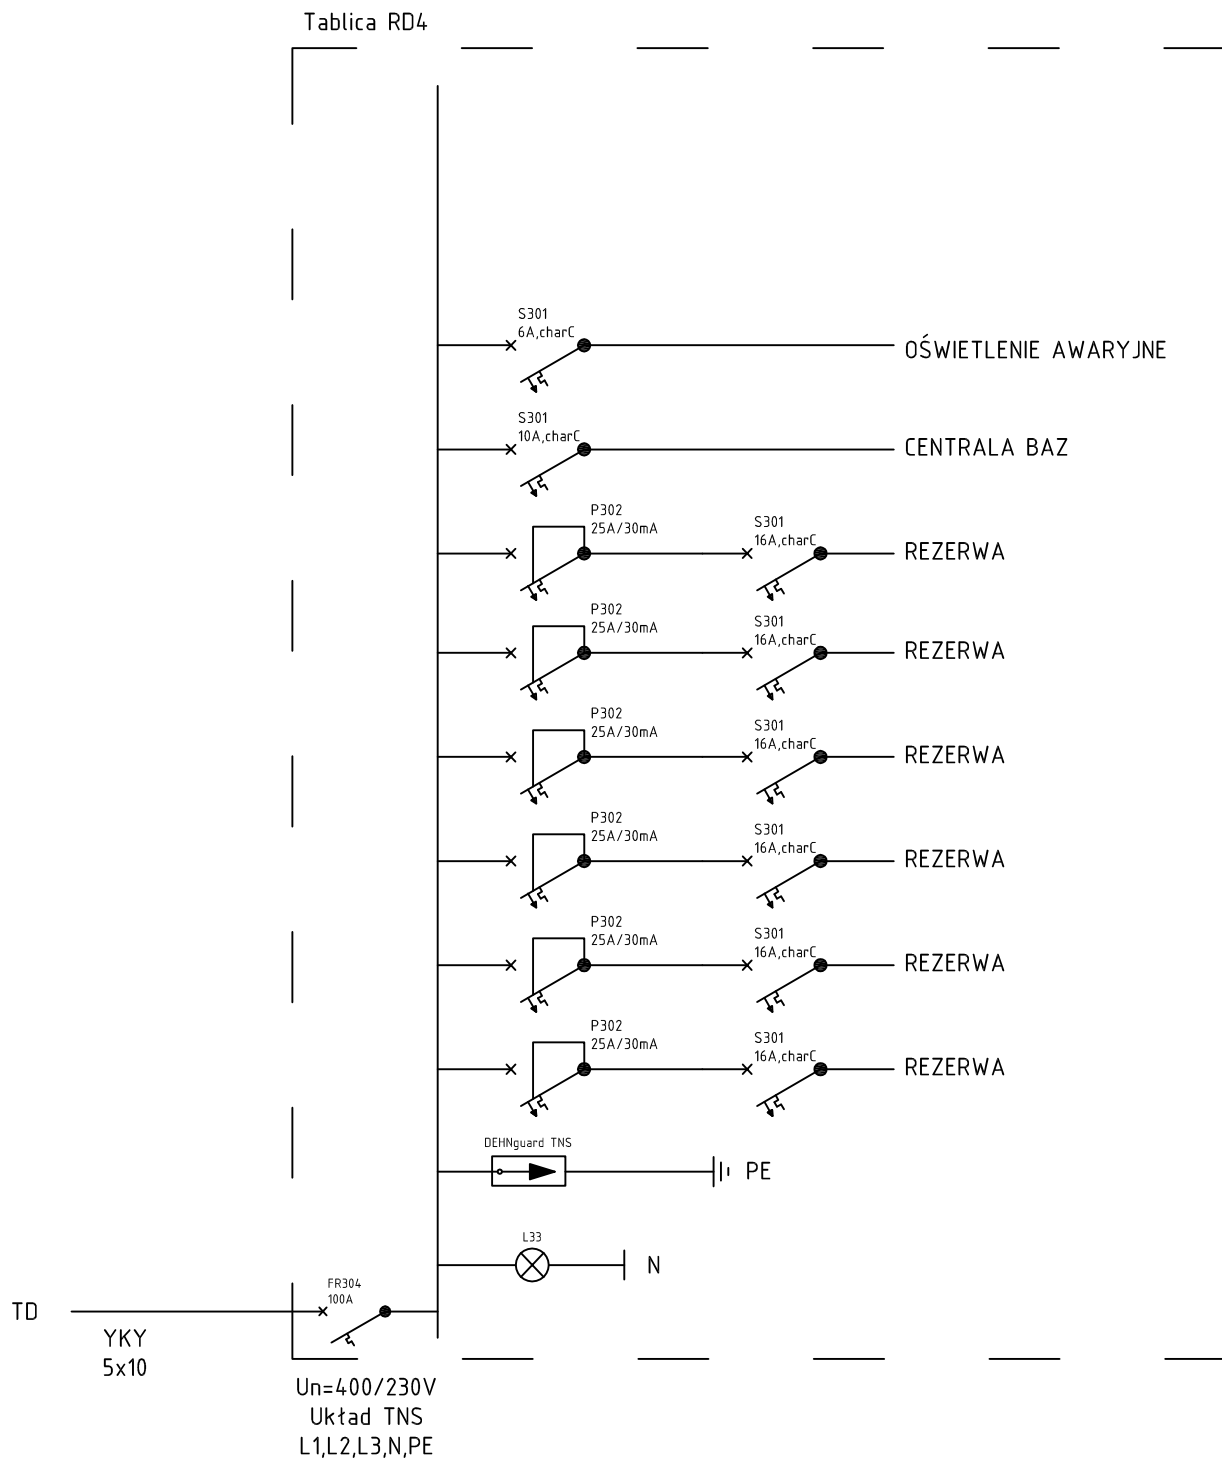

Schemat zasilania

Tablica RD4 zasilania dedykowanego sieci strukturalnej

Dobryt: BUDYNEK PODKARPACKIEGO URZĘDU WOJEWÓDZKIEGO W TARNOBRZEGU, ul. 1 Maja 4A					
Zadanie: Modernizacja Instalacji Zasilania Elektrycznego					
Rysunek: SCHEMAT ZASILANIA TABLICA ZAS. DEDYKOWANEGO RD4			Branża: INSTALACJE		
Zespół autorski: mgr inż. Wojciech Szwajczak mgr Arkadiusz Malinowski		Nr. uprawnień: Upr. E-224/02 Licencja nr 0002725	Podpis:	Data: GRUDZIEŃ 2010r.	Skala:
Dopracował: Marian Walaszek		Upr. E-109/81	Podp.	Nr. rys. E-1.2.4	