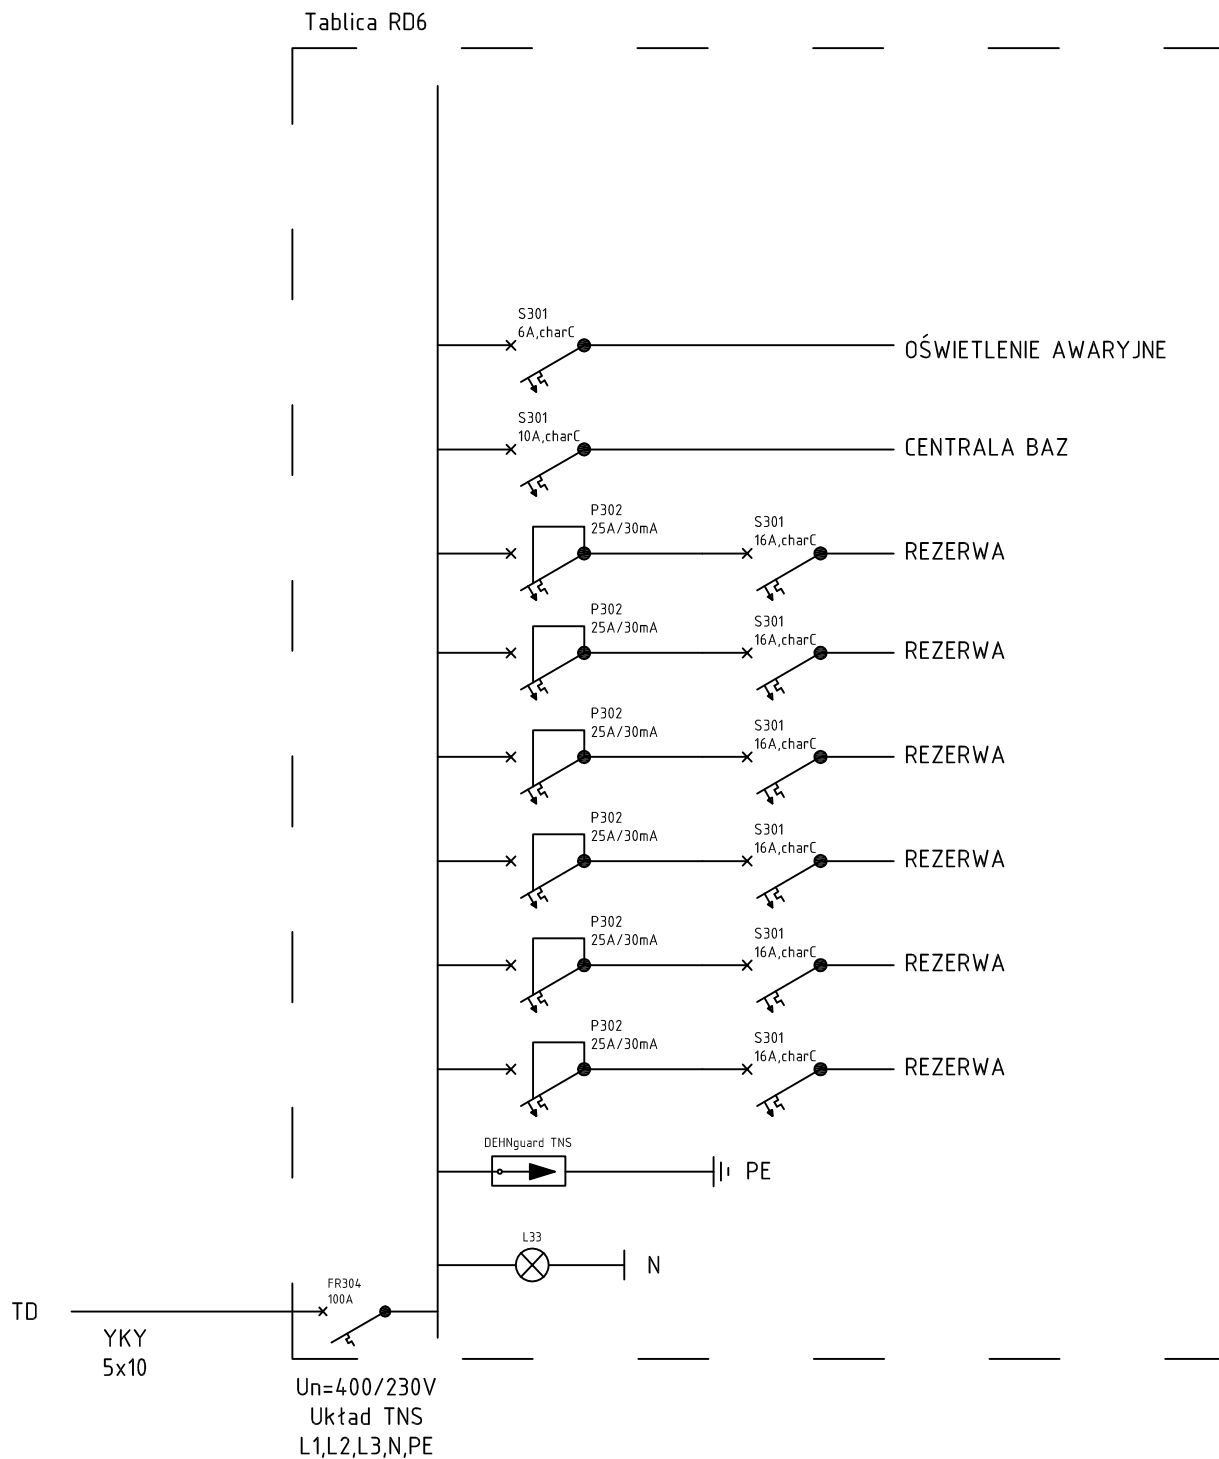

Schemat zasilania

Tablica RD6 zasilania dedykowanego sieci strukturalnej

Dzieki:					
BUDYNEK PODKARPACKIEGO URZĘDU WOJEWÓDZKIEGO W TARNOBRZEGU, ul. 1 Maja 4A					
Zadanie:					
Modernizacja Instalacji Zasilania Elektrycznego					
Rysunek:			Branża:		
SCHEMAT ZASILANIA TABLICA ZAS. DEDYKOWANEGO RD6			INSTALACJE		
Zespół autorski:		Nr. uprawnień:	Podpis:	Data:	Skala:
mgr inż. Wojciech Szwajczak mgr Arkadiusz Malinowski		Upr. E-224/02 Licencja nr 0002725		GRUDZIEŃ 2010r.	
Opracował:		Upr. E-109/81		Pow.:	Nr. rys.:
Marian Walaszek					E-1.2.6