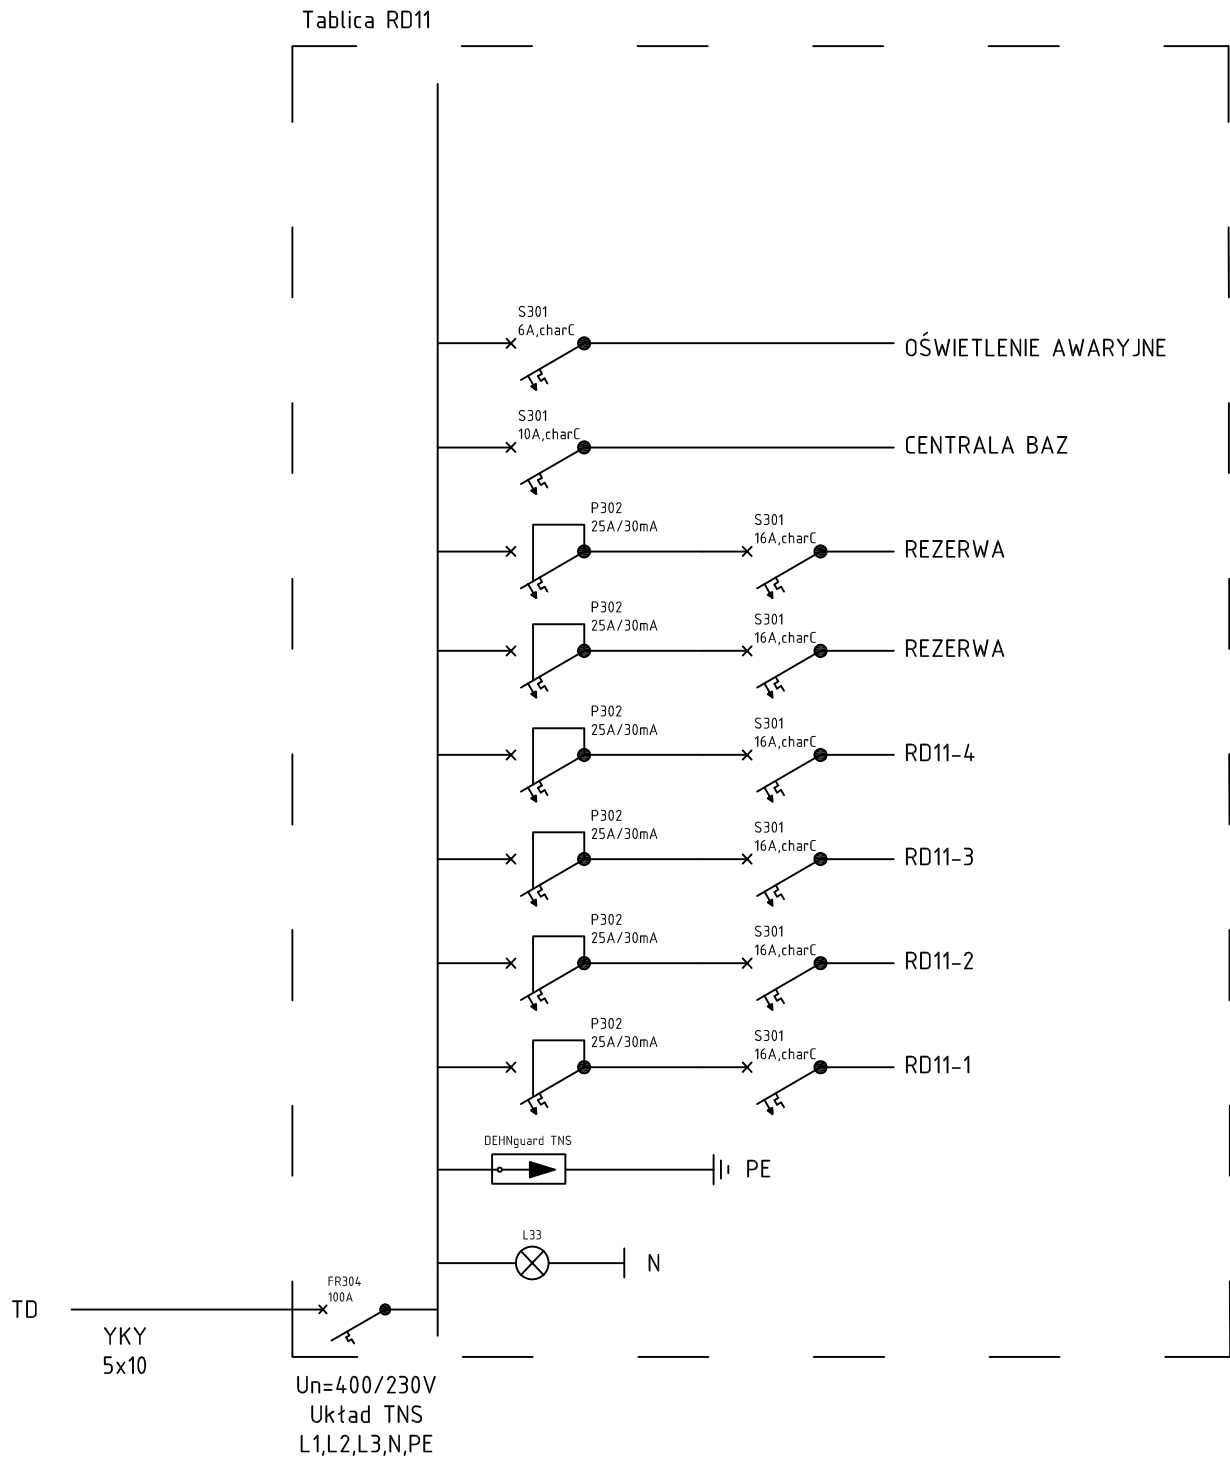

Schemat zasilania

Tablica RD11 zasilania dedykowanego sieci strukturalnej

Obiekt: BUDYNEK PODKARPACKIEGO URZĘDU WOJEWÓDZKIEGO W TARNOBREZEGU, ul. 1 Maja 4A					
Zadanie: Modernizacja Instalacji Zasilania Elektrycznego					
Rysunek: SCHEMAT ZASILANIA TABLICA ZAS. DEDYKOWANEGO RD11			Brzoza: INSTALACJE		
Zespół autorski: mgr inż. Wojciech Szwajczak mgr Arkadiusz Malinowski		Nr. uprawnień: Upr. E-224/02 Licencja nr 0002725	Podpis:	Data: GRUDZIEŃ 2010r.	Skala:
Opracował: Marian Walaszek		Upr. E-109/81	Pos.	Nr. rys.: E-1.2.11	