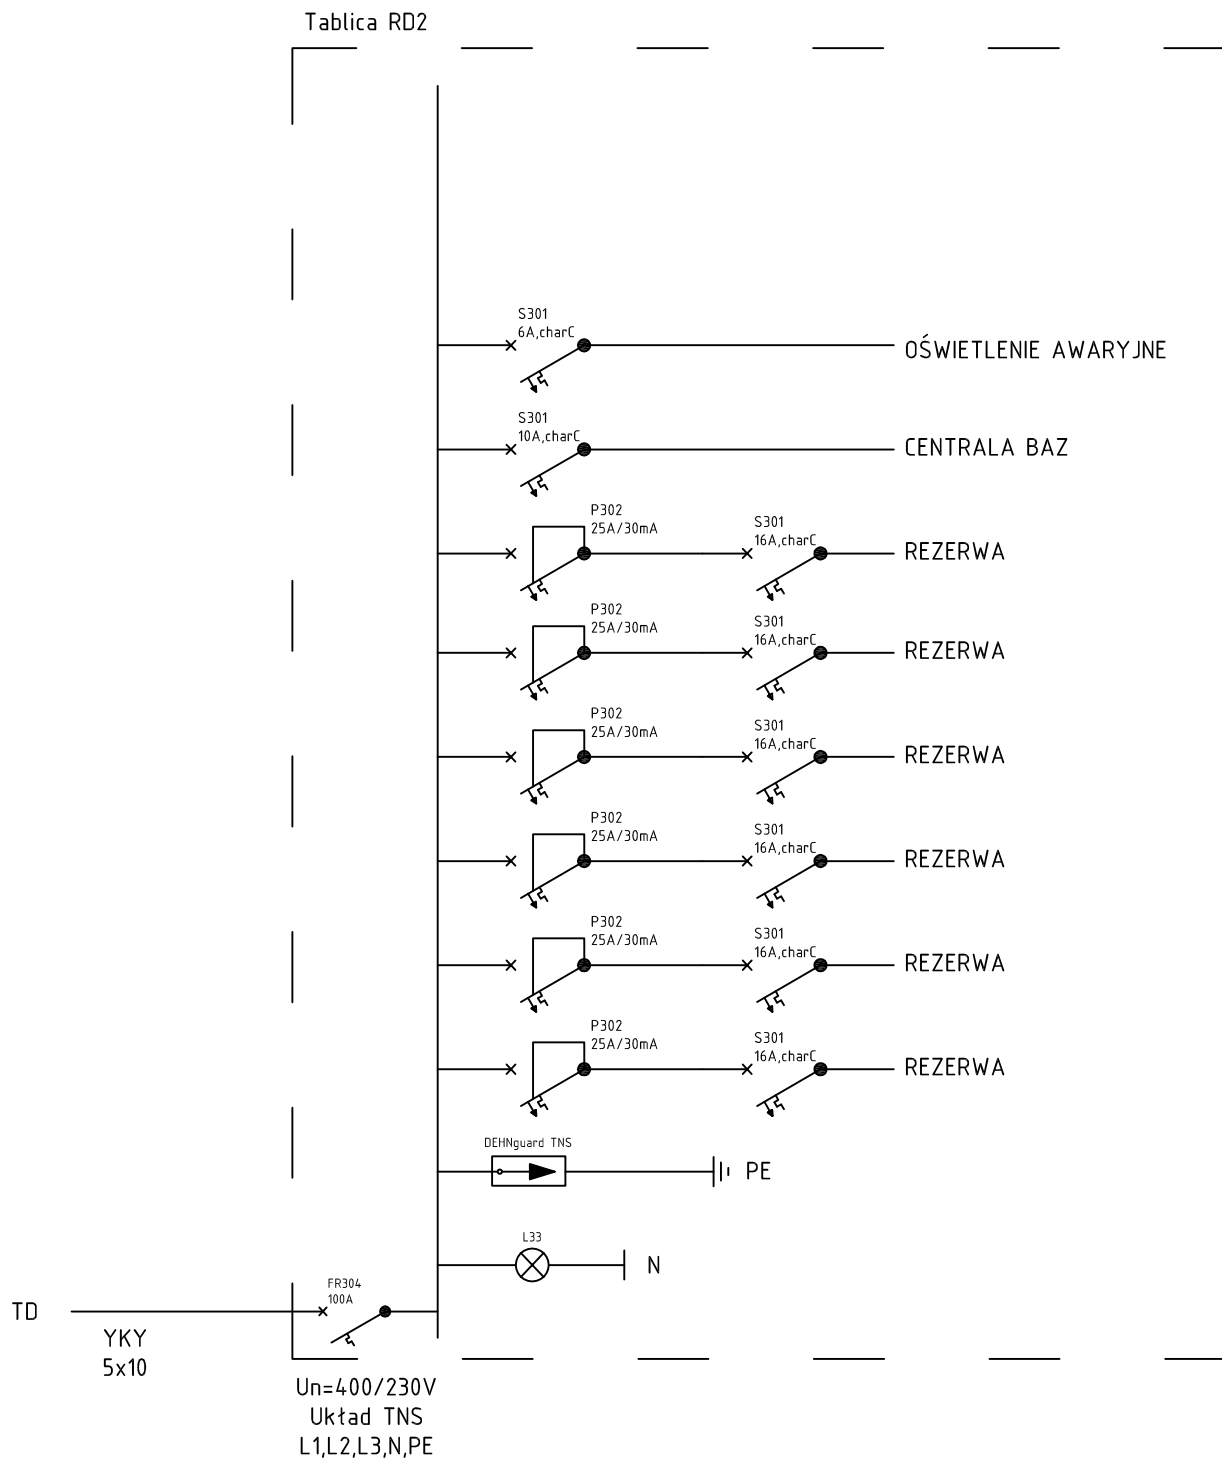

Schemat zasilania

Tablica RD2 zasilania dedykowanego sieci strukturalnej

Obiekt: BUDYNEK PODKARPACKIEGO URZĘDU WOJEWÓDZKIEGO W TARNOBREZGU, ul. 1 Maja 4A					
Zadanie: Modernizacja Instalacji Zasilania Elektrycznego					
Rysunek: SCHEMAT ZASILANIA TABLICA ZAS. DEDYKOWANEGO RD2			Bronża: INSTALACJE		
Zespół autorski: mgr inż. Wojciech Szwajczak mgr Arkadiusz Malinowski		Nr. uprawnień: Upr. E-224/02 Licencja nr 0002725	Podpis:	Data: GRUDZIEŃ 2010r.	Skala:
Opracował: Marian Walaszek		Upr. E-109/81	Pos.	Nr. rys.: E-1.2.2	